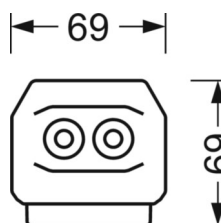

MÉCANIQUE

Couleur du boîtier	blanc signalisation RAL 9016
Cotes (Long.xLarg.xH/DxH)	1531mm x 55mm x 37mm
Poids (net)	1.65kg
Type de montage	Montage sur système de rail support, Structure lumineuse

LIEN PROFOND

<https://www.regiolux.de/fr/article/19512004090>

Référence	LED 6000lm 830
ηLB	100 %
Φ ↓/↑	98 % / 2 %
UGR trans./long.	21.5 / 23.0

Dimensions

L	1531 mm	Longueur
B	55 mm	Largeur
H	37 mm	Hauteur
