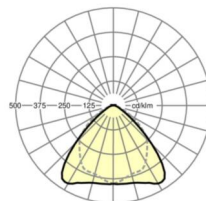

ÉLECTROTECHNIQUE

Ballast	Pilote électronique (1 pièce)
Puissance du système	34W
Tension secteur	230V/50Hz
Classe de efficacité énergétique/Source de lumière	C

ÉCLAIRAGISME

Équipement	LED, Rendu des couleurs/Température de couleur CRI ≥ 80 / 3000K
Tolérance de localisation chromatique (MacAdam)	3SDCM
Flux lumineux nominal	5880lm
Longévité des sources LED	50000h L80/B10 (Tq 30°C), 70000h L80/B50 (Tq 30°C)
Efficacité lumineuse du luminaire	171lm/W
Angle de rayonnement	95° (C0) / 95° (C90)
UGR trans./long.	21.5 / 23.0

<https://www.regiolux.de/fr/article/19512004090>

Référence	LED 6000lm 830
ηLB	100 %
Φ ↓/↑	98 % / 2 %
UGR trans./long.	21.5 / 23.0

Dimensions

L	1531 mm	Longueur
B	55 mm	Largeur
H	37 mm	Hauteur
